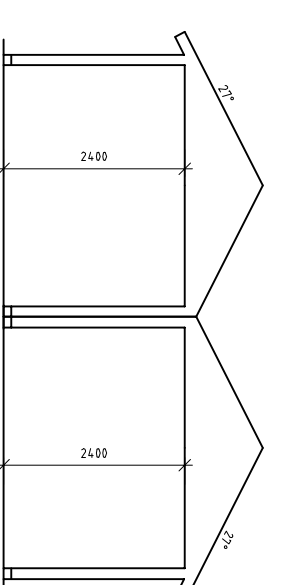

**EV FRAMTIDA GARAGE
VID HUS 104, 107
210, 213**

UTFÖRS I BRANDKLASS EI-30 (OMSLUTANDE VÄGGAR OCH TAK)
DOCK "GARAGEVÄGG I GRÄNS" UTFÖRS I EI-60

Garage