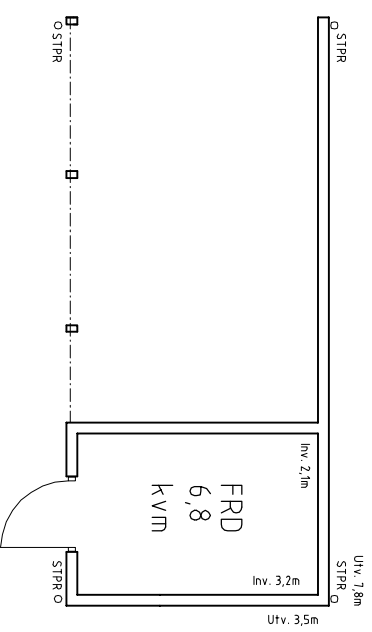

EV FRAMTIDA GARAGE
 UTFÖRS I BRANDKLASS EI-30
 (OMSLUTANDE VÄGGAR OCH TAK)

EV FRAMTIDA CARPORT

FÖRRÅD