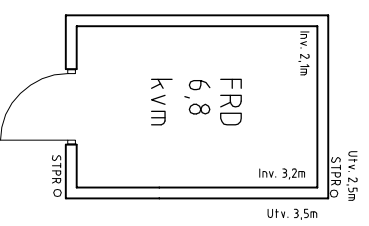

EV FRAMTIDA GARAGE
 UTFÖRS I BRANDKLASS EI-30
 (OMSLUTANDE VÄGGAR OCH TAK)

EV FRAMTIDA CARPORT

FÖRRÅD