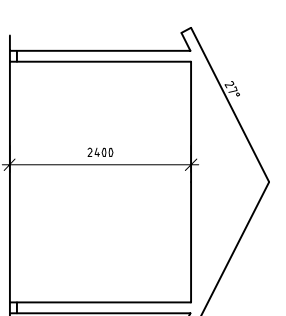

EV FRAMTIDA GARAGE
 UTFÖRS I BRANDKLASS EI-30
 (OMSLUTANDE VÄGGAR OCH TAK)

EV FRAMTIDA CARPORT

FÖRRÅD